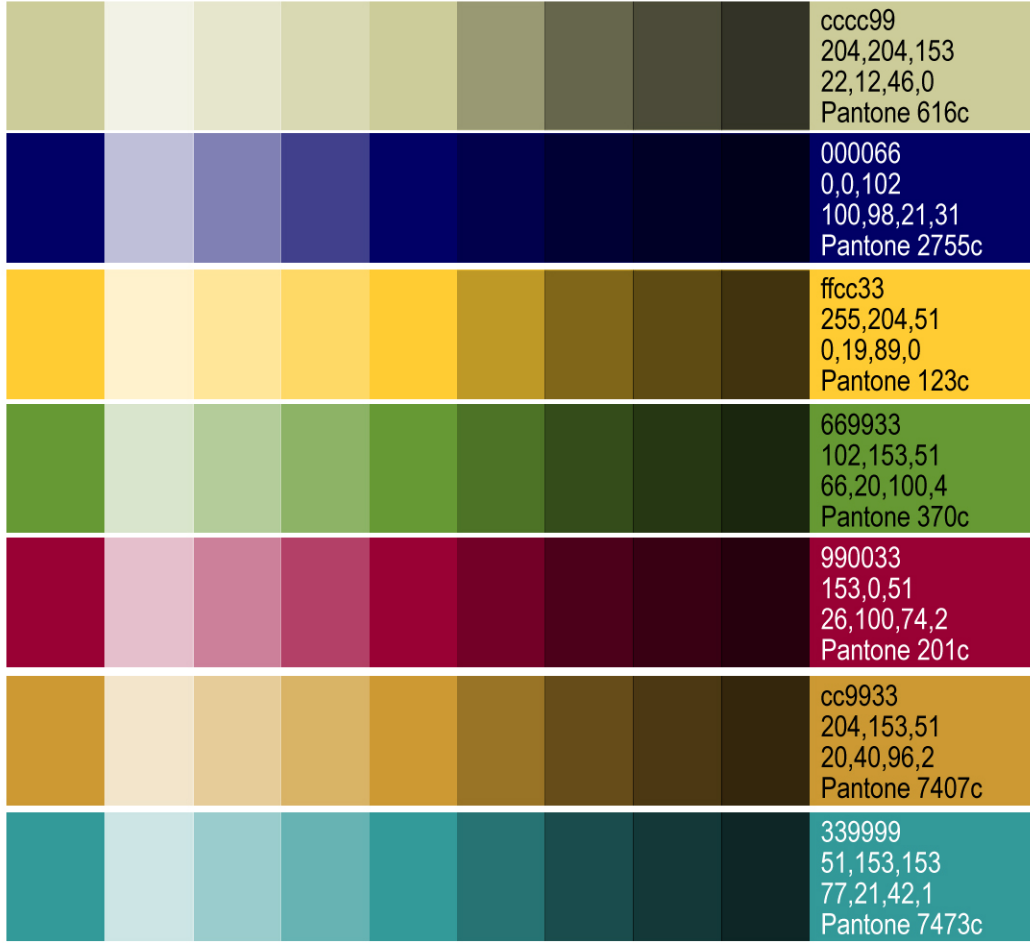

Final Palette

FFFF66	FFFFD9	FFFFB3	FFFF8D	BFBF4D	7F7F33	5E5E26	40401A
FF6666	F2D9D9	E6B3B3	DA8C8D	9A4C4D	663333	4C2626	331A1A
B3E680	ECF9DF	D9F3C0	C6ECA1	86A361	597340	425530	2D3A20
01FFFF	BFFFFFF	80FFFF	41FFFF	01BFBF	007F7F	005E5E	004040
00FF00	BFFFFB	80FF80	40FF41	00BF01	007F00	005E00	004000
FE0000	FFBFBF	FE8080	FE4040	BE0000	7F0000	5E0000	400000